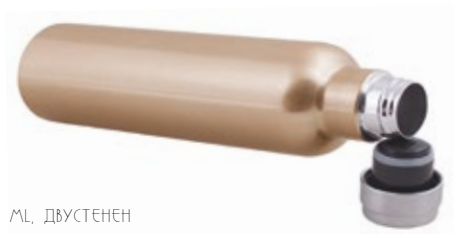

TH-07

ТЕРМОС, 600 ML, ДВУСТЕНЕН

Материал: НЕРЪЖДАЕМА СТОМАНА

Размер: Ø72x250 MM

Печатаемо поле: 30x30 MM

Печат: ТАМПОНЕН, СИТОПЕЧАТ, ГРАВИРАНЕ