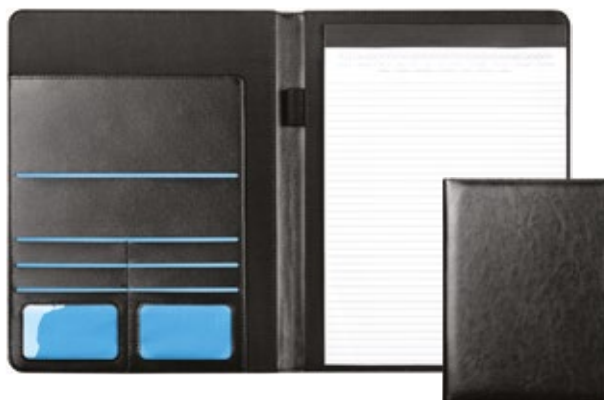

FLD-007

Папка с бележник А4 20 листа с редове, цвят на хартията бял, място за химикалка и документи

Материал: еко кожа **Размер:** 210x315x17 мм **Печатаемо поле:** 110x100 мм **Печат:** ситопечат, сухо преге

FLD-8334

Папка с бележник А4 20 листа с редове, цвят на хартията бял, място за химикалка и документи

Материал: полиестер **Размер:** 250x315x15 мм **Печатаемо поле:** 100x50 мм **Печат:** ситопечат