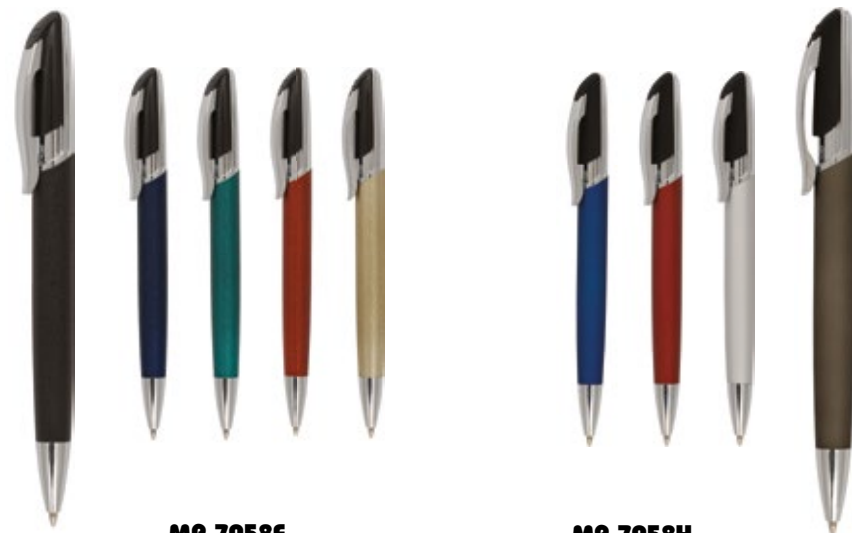

MP-7058F

Размер: Ø11x140 мм
Печатаемо поле: 35x6 мм
Печат: ТАМПОНЕН, СИТОПЕЧАТ, ГРАВИРАНЕ

MP-7058H

MP-7023

Размер: Ø10x142 мм
Печатаемо поле: 40x6 мм
Печат: ТАМПОНЕН, СИТОПЕЧАТ, ГРАВИРАНЕ