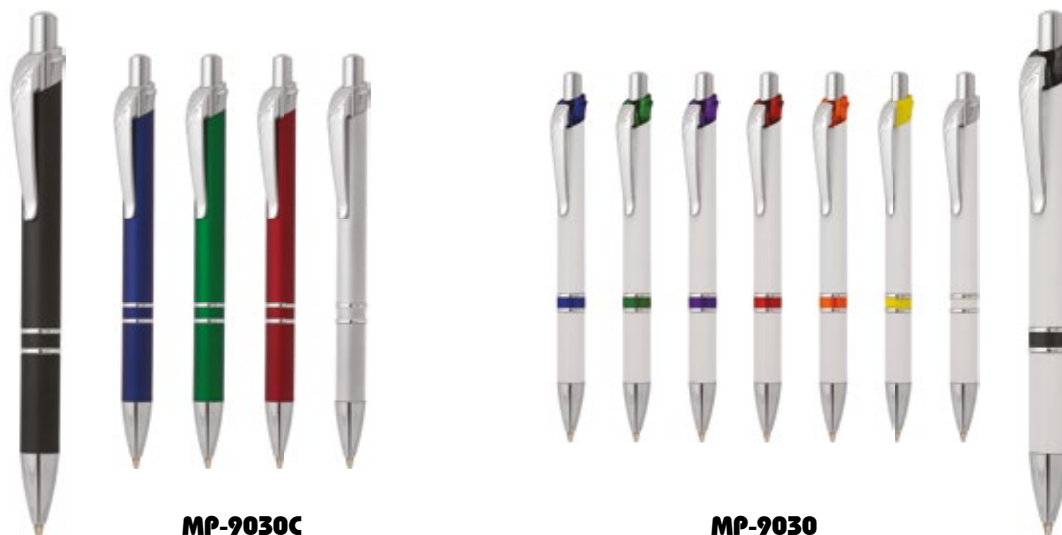

MP-9085D

Размер: Ø11x142 мм
 Печатаемо поле: 45x6 мм
 Печат: ТАМПОНЕН, СИТОПЕЧАТ

MP-9085

MP-9173

Размер: Ø11x142 мм
Печатаемо поле: 25x5 мм
Печат: ТАМПОНЕН

MP-9072

MP-9072C

Размер: Ø10x140 мм
Печатаемо поле: 40x6 мм
Печат: ТАМПОНЕН, СИТОПЕЧАТ