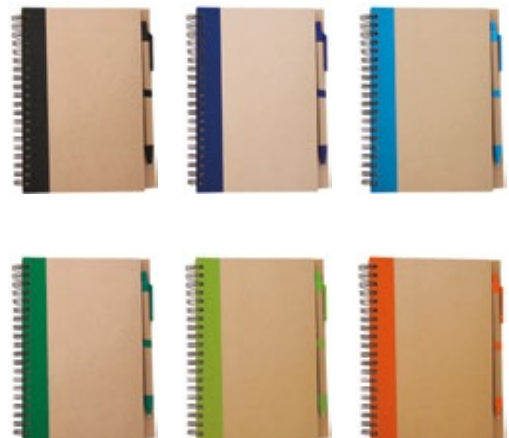

PCPNT-12

ЕКО ТЕФТЕР С ЕКО ХИМИКАЛКА, 60 ЛИСТА С РЕДОВЕ,
ЦВЪТ НА ХАРТИЯТА БЪЛ

Материал: КАРТОН, ХАРТИЯ **Размер:** 138x180x7 мм

Печатаемо поле: 60x60 мм

Печат: ТАМПОНЕН, СИТОПЕЧАТ

PCPNT-6

ЕКО ТЕФТЕР С ЕКО ХИМИКАЛКА, 70 ЛИСТА С РЕДОВЕ,
ЦВЪТ НА ХАРТИЯТА БЪЛ

Материал: КАРТОН, ХАРТИЯ **Размер:** 145x175x8 мм

Печатаемо поле: 60x40 мм

Печат: ТАМПОНЕН, СИТОПЕЧАТ

PCPNT-7

ЕКО ТЕФТЕР С ЕКО ХИМИКАЛКА, 70 ЛИСТА С РЕДОВЕ,
ЦВЪТ НА ХАРТИЯТА БЪЛ

Материал: КАРТОН, ХАРТИЯ **Размер:** 145x175x8 мм

Печатаемо поле: 60x40 мм

Печат: ТАМПОНЕН, СИТОПЕЧАТ

PCPNT-2

ЕКО ТЕФТЕР С ЕКО ХИМИКАЛКА, 70 ЛИСТА БЕЗ РЕДОВЕ,
ЦВЪТ НА ХАРТИЯТА НАТУРАЛЕН

Материал: КАРТОН, РЕЦИКЛИРАНА ХАРТИЯ **Размер:** 135x180x8 мм

Печатаемо поле: 60x60 мм

Печат: ТАМПОНЕН, СИТОПЕЧАТ