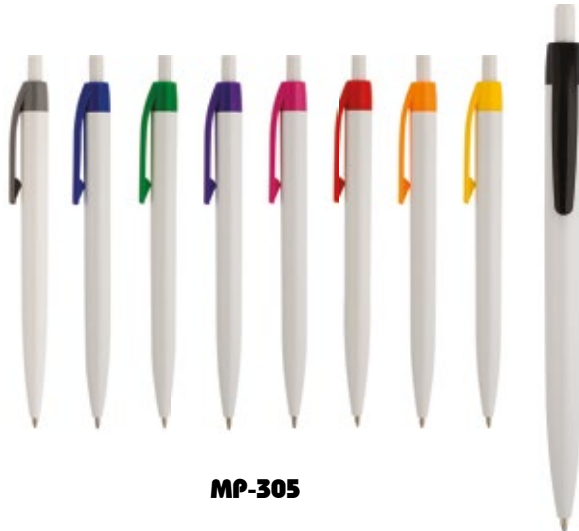

MP-2009D

Размер: Ø9x140 мм
 Печатаемо поле: 45x5 мм
 Печат: ТАМПОНЕН, СИТОПЕЧАТ

MP-9008

MP-9008D

Размер: Ø10x143 мм Печатаемо поле: 50x6 мм
 Печатаемо поле клипс: 25x6 мм
 Печат: ТАМПОНЕН, СИТОПЕЧАТ

MP-305D