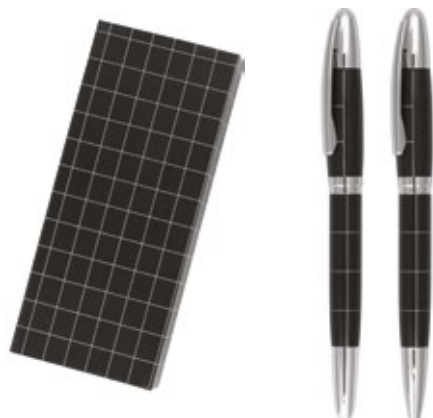

LRBP-1320

Комплект химикалка и ролер в кутия

Материал пишещи средства: МЕТАЛ

Материал кутия: КАРТОН

Размер: 175x73x29 мм

Печатаемо поле пишещи средства: 25x6 мм

Печат: ТАМПОНЕН, ГРАВИРАНЕ