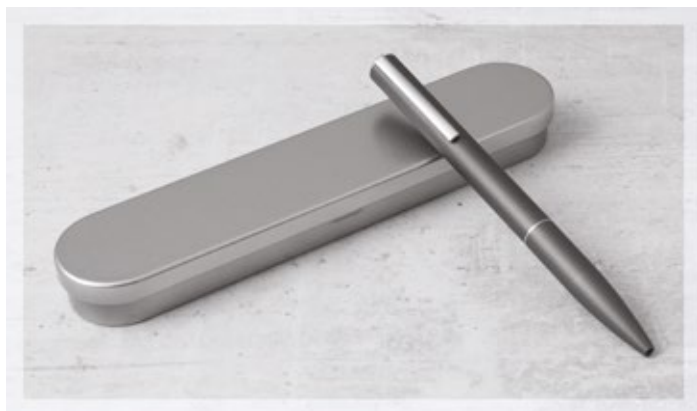

MPB-029+LX-034

Комплект химикалка и кутия

Материал пишещи средства: МЕТАЛ

Материал кутия: МЕТАЛ

Размер: 178x57x18 мм

Печатаемо поле кутия: 70x15 мм

Печат: ТАМПОНЕН, СИТОПЕЧАТ, ГРАВИРАНЕ