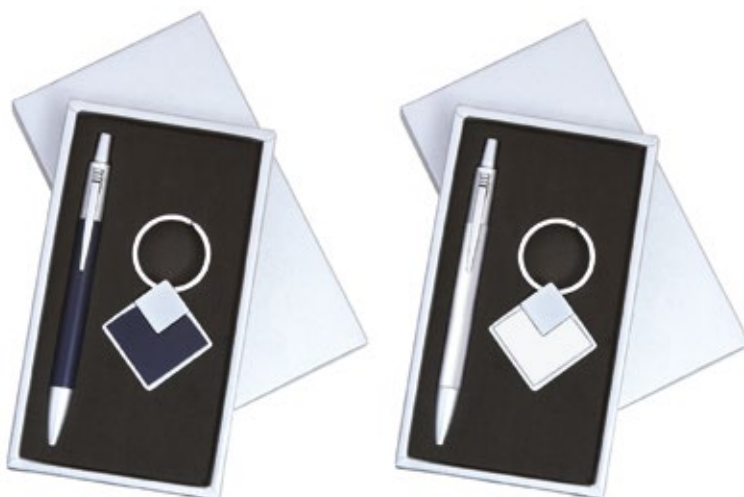

ВК-567T

Комплект химикалка и ключодържател в кутия

Материал пишещи средства: МЕТАЛ

Материал рекламни сувенири: МЕТАЛ

Материал кутия: КАРТОН

Размер: 170x105x28 мм

Печатаемо поле кутия: 70x40 мм

Печат: ТАМПОНЕН, СИТОПЕЧАТ