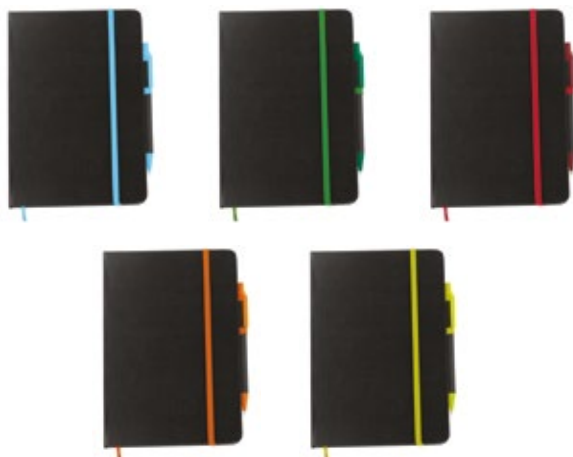

PUNT-3

Теофер А5 с ластик и разделител, еко химикалка, 80 листа с редове, цвят на хартията слонова кост, твърда корица

Материал: КАРТОН, хартия **Размер:** 145x210x13 мм

Печатаемо поле: 60x60 мм

Печат: ТАМПОНЕН, СИТОПЕЧАТ