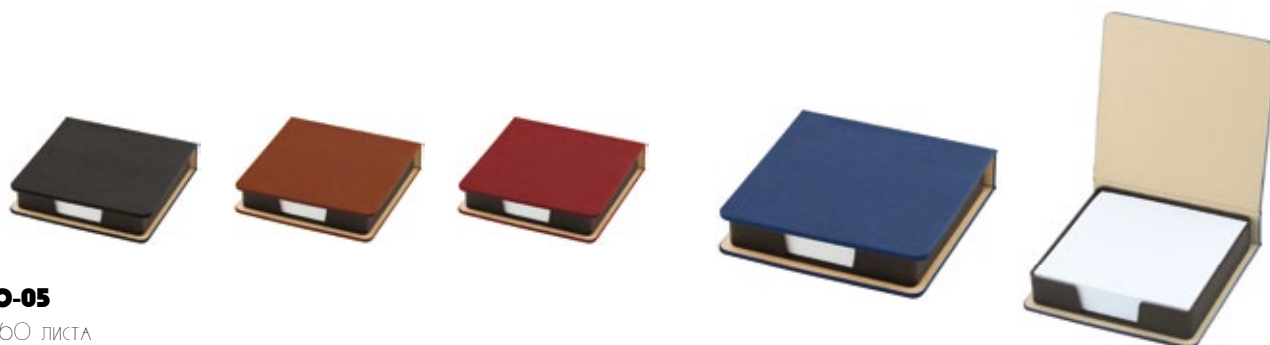

MEMO-05

КУБЧЕ, 100 ЛИСТА
Материал: ЕКО КОЖА И ПЛАСТМАСА **Размер:** 117x25x117 мм
Печатаемо поле: 60x40 мм **Печат:** ГРАВИРАНЕ