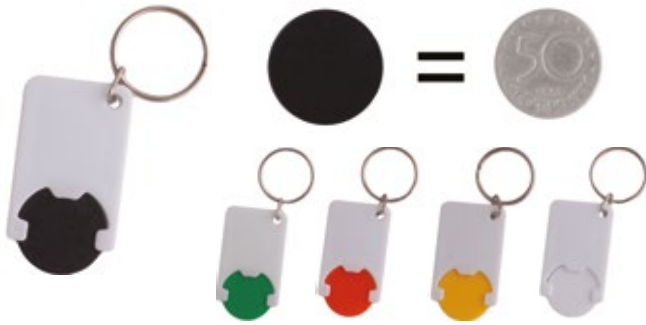

PKCH-10018

Материал: ПЛАСТМАСА
Размер: 28x50 мм
Печатаемо поле: 15x5 мм
Печат: ТАМПОНЕН, ДИРЕКТЕН UV