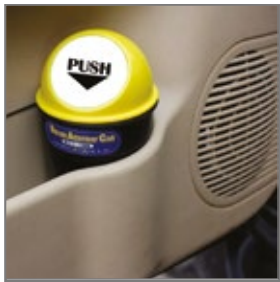

CTR-01

Кош за отпадъци за автомобил
Материал: ПЛАСТМАСА
Размер: Ø98x180 мм
Печатаемо поле: 30x20 мм
Печат: ТАМПОНЕН, СИТОПЕЧАТ

AUO-01

Сгъваем органайзер за автомобил, външен джоб, велкро лента за захващане към багажника, затваряне с ластик при сгъване
Материал: ПОЛИЕСТЕР **Размер:** 525x510x260 мм
Печатаемо поле: 140x80 мм
Печат: ТРАНСФЕРЕН СИТОПЕЧАТ, ДИРЕКТЕН СИТОПЕЧАТ

CP-01

Калъф за кредитна карта с RFID защита
Материал: ПЛАСТМАСА
Размер: 90x61x5 мм
Печатаемо поле: 50x35 мм
Печат: ТАМПОНЕН, СИТОПЕЧАТ, ДИРЕКТЕН UV

TT-01

Етикет за багаж
Материал: АЛУМИНИЙ
Размер: 45x75 мм
Печатаемо поле: 50x30 мм
Печат: ТАМПОНЕН, ГРАВИРАНЕ