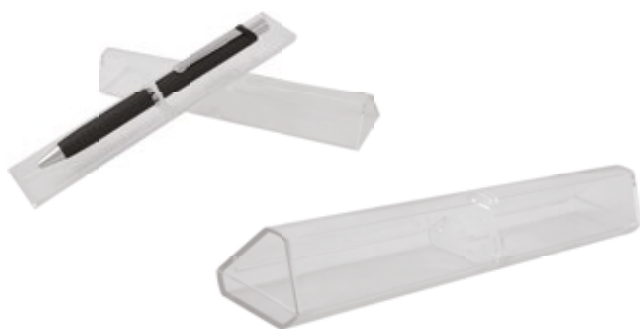

PPB-008

Единична кутия за химикалка
Материал: ПЛАСТМАСА
Размер: 158x30x27 мм
Печатаемо поле: 60x10 мм
Печат: ТАМПОНЕН, СИТОПЕЧАТ