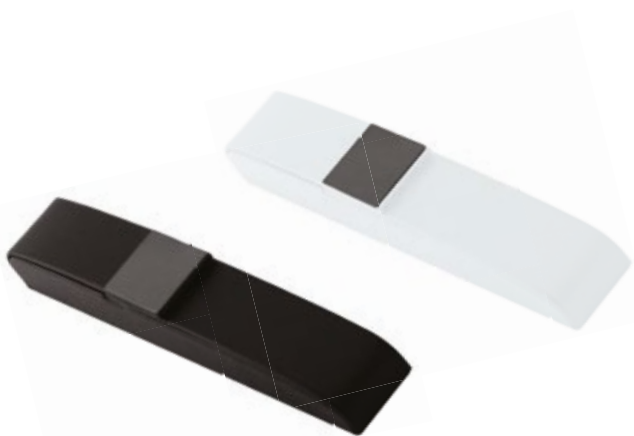

MPB-017

Единична кутия за химикалка
Материал: ЕКО КОЖА И МЕТАЛ **Размер:** 165x27x28 мм
Печатаемо поле: 20x15 мм **Печат:** ГРАВИРАНЕ