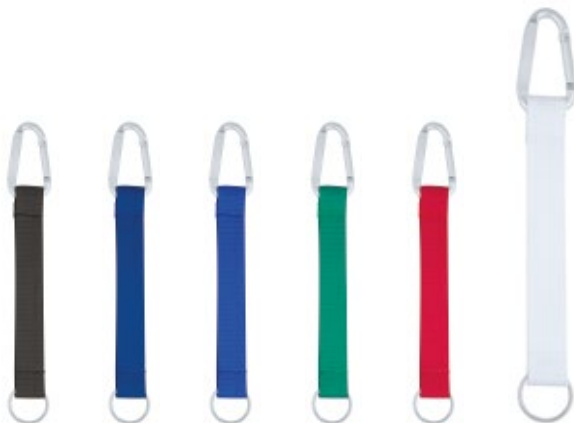

BD-13+V-12

БАДЖ ХОРИЗОНТАЛЕН И ВРЪЗКА ЗА БАДЖ

Материал: ПЛАСТМАСА И ГЛАДЪК ПОЛИЕСТЕР

Размер на баджа: 100x80 мм

Размер за вложка: 85x54 мм

Размер на връзката: 20x900 мм

Печатаемо поле връзка: 100x10 мм

Печат: ТРАНСФЕРЕН СИТОПЕЧАТ, ДИРЕКТЕН СИТОПЕЧАТ

V-13

КЛЮЧОДЪРЖАТЕЛ С КАРАБИНА

Материал: МЕТАЛ И ГЛАДЪК ПОЛИЕСТЕР

Размер: 30x225 мм

Печатаемо поле: 80x10 мм

Печат: ТРАНСФЕРЕН СИТОПЕЧАТ, ДИРЕКТЕН СИТОПЕЧАТ