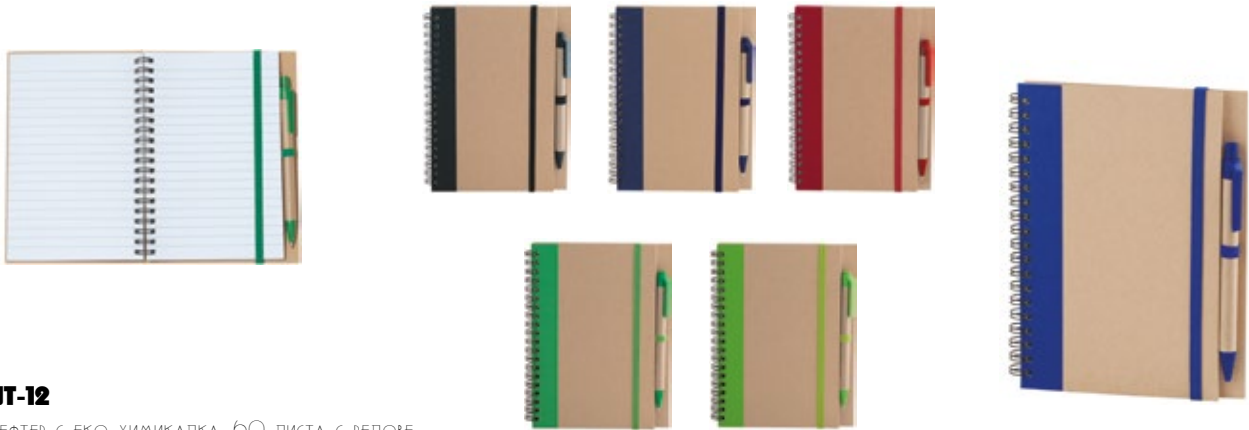

PCPNT-12

ЕКО ТЕФТЕР С ЕКО ХИМИКАЛКА, 60 ЛИСТА С РЕДОВЕ,
ЦВЪТ НА ХАРТИЯТА БЪЛ

Материал: КАРТОН, ХАРТИЯ **Размер:** 138x180x7 мм

Печатаемо поле: 60x60 мм

Печат: ТАМПОНЕН, СИТОПЕЧАТ