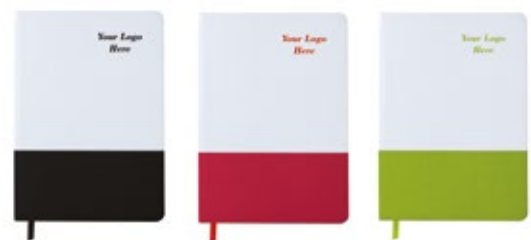

PUNT-15

Теофтер А5 с разделител, 80 листа с редове, цвят на хартията бял, твърда корица

Материал: PU, хартия

Размер: 148x210x13 мм **Печатаемо поле:** 70x100 мм

Печат: тампонен, ситопечат, гравирание, сухо преге

Цвѣтно покритие при гравирание