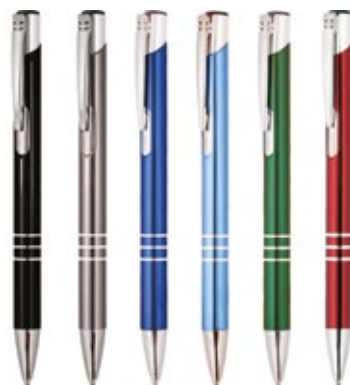

MP-7010B

Размер: Ø10x137 мм
Печатаемо поле: 45x6 мм
Печат: ТАМПОНЕН, СИТОПЕЧАТ, ГРАВИРАНЕ