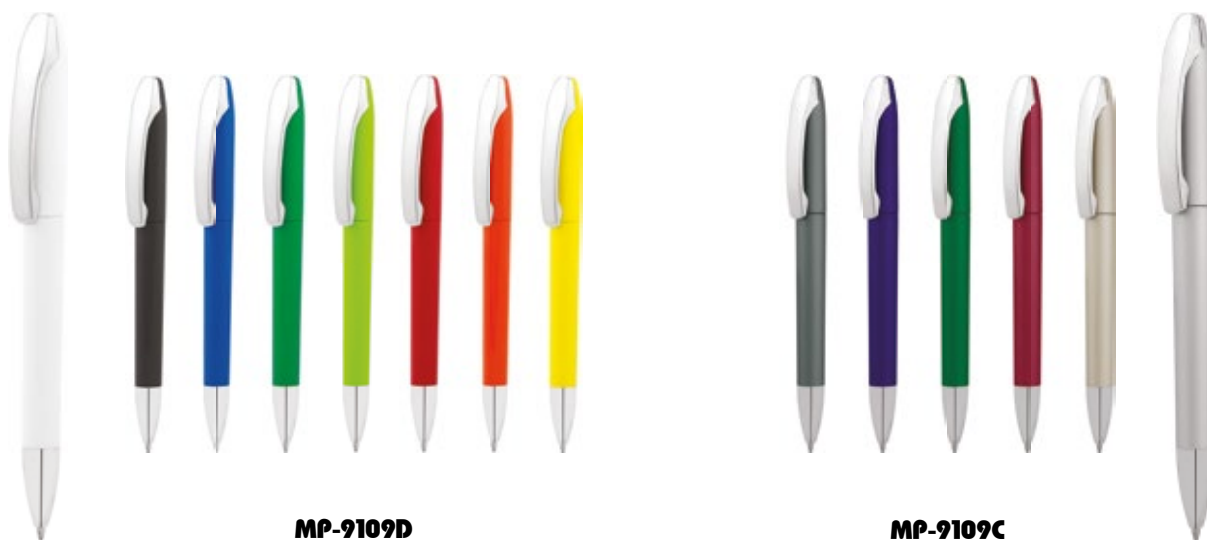

MP-9109D

MP-9109C

Размер: Ø10x140 мм Печатаемо поле: 35x5 мм
Печатаемо поле клипс: 25x4 мм
Печат: ТАМПОНЕН, СИТОПЕЧАТ