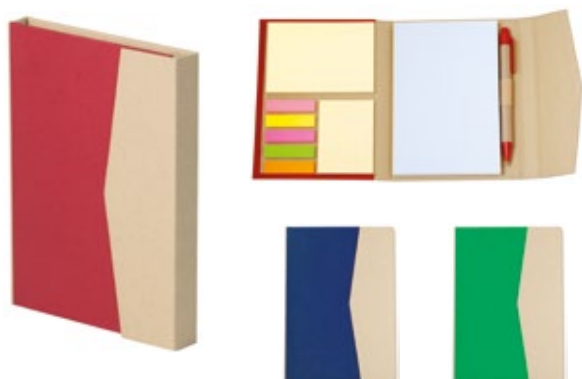

RCPNT-19

Еко тефтер с еко химикалка, 80 листа без редове, цвят на хартията бял, самозалепващи листчета 6 цвята

Материал: картон, хартия **Размер:** 115x160x12 мм

Печатаемо поле: 60x25 мм

Печат: тампонен, ситопечат